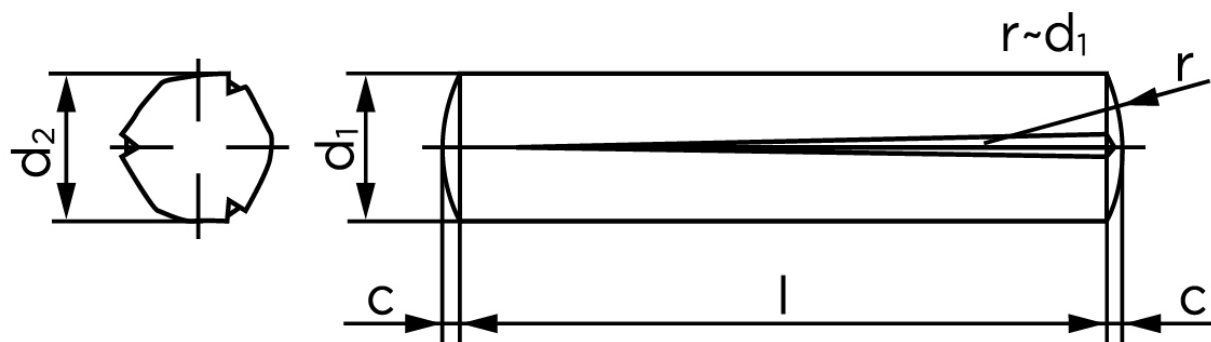

Konisk Kærvstifte DIN 1471 Ubehandlet Stål Med Fuld Kærv Længde (Ø6x20) (100 Stk)

SKU: 014710000060020

GTIN:

Norm	DIN 1471
Dimensions	6
$d_2$¹	6.15 - 6.35
c	0,85
forskydningsstyrke ISO	25,4
forskydningsstyrke² DIN	22,8
Bemærkning	¹ Ø afhænger af længden ² minimum forskydningsstyrke, dobbel kN

Bemærk disse data er vejlede, og informationerne skal anses som vejledende, Bolte.dk stiller ingen garanti eller kan stilles til ansvar for overstående datatabel. Er du i tvivl så kontakt os på 75154999.

Vil du vide mere om dette produkt
Forespørg pris her