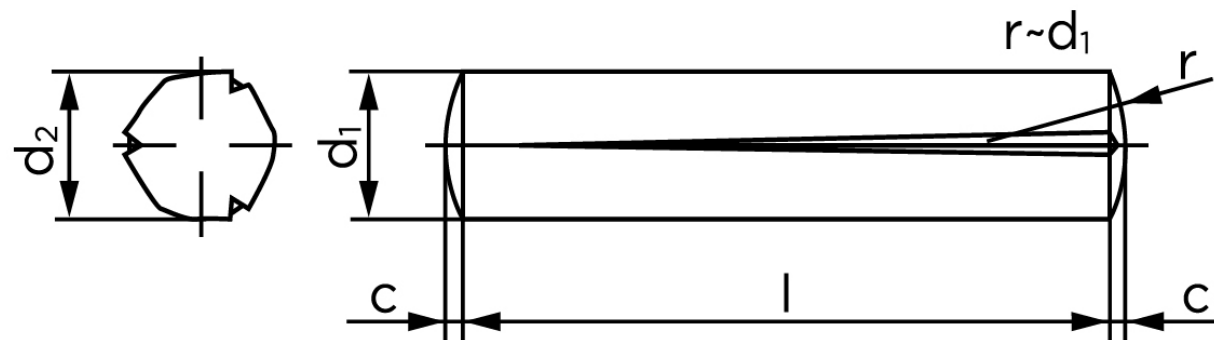

Konisk Kærvstifte DIN 1471 Rustfri A1 Med Fuld Kærv Længde (Ø6x20) (100 Stk)

SKU: 014719100060020

GTIN:

Norm	DIN 1471
Dimensions	6
$d_2$¹	6.15 - 6.35
c	0,85
forskydningsstyrke ISO	25,4
forskydningsstyrke² DIN	22,8
Bemærkning	¹ Ø afhænger af længden ² minimum forskydningsstyrke, dobbel kN

Bemærk disse data er vejlede, og informationerne skal anses som vejledende, Bolte.dk stiller ingen garanti eller kan stilles til ansvar for overstående datatabel. Er du i tvivl så kontakt os på 75154999.

Vil du vide mere om dette produkt
Forespørg pris her