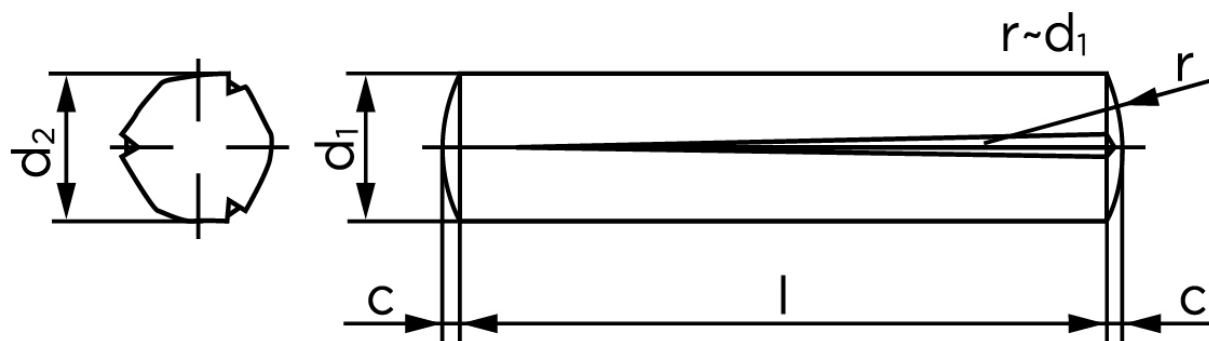

Konisk Kærvstifte DIN 1471 Ubehandlet Stål Med Fuld Kærv Længde (Ø6x22) (100 Stk)

SKU: 014710000060022

GTIN:

Norm	DIN 1471
Dimensions	6
$d_2$¹	6.15 - 6.35
c	0,85
forskydningsstyrke ISO	25,4
forskydningsstyrke² DIN	22,8
Bemærkning	¹ Ø afhænger af længden ² minimum forskydningsstyrke, dobbel kN

Bemærk disse data er vejledende, og informationerne skal anses som vejledende, Bolte.dk stiller ingen garanti eller kan stilles til ansvar for overstående datatabel. Er du i tvivl så kontakt os på 75154999.

Vil du vide mere om dette produkt
Forespørg pris her