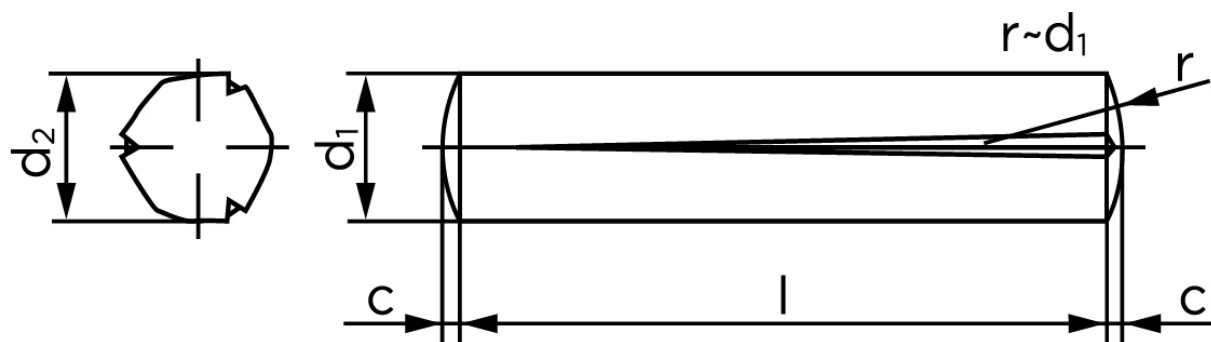

Konisk Kærvstifte DIN 1471 Ubehandlet Stål Med Fuld Kærv Længde (Ø6x24) (100 Stk)

SKU: 014710000060024

GTIN:

Norm	DIN 1471
Dimensions	6
$d_2$¹	6.15 - 6.35
c	0,85
forskydningsstyrke ISO	25,4
forskydningsstyrke² DIN	22,8
Bemærkning	¹ Ø afhænger af længden ² minimum forskydningsstyrke, dobbel kN

Bemærk disse data er vejlede, og informationerne skal anses som vejledende, Bolte.dk stiller ingen garanti eller kan stilles til ansvar for overstående datatabel. Er du i tvivl så kontakt os på 75154999.

Vil du vide mere om dette produkt
Forespørg pris her