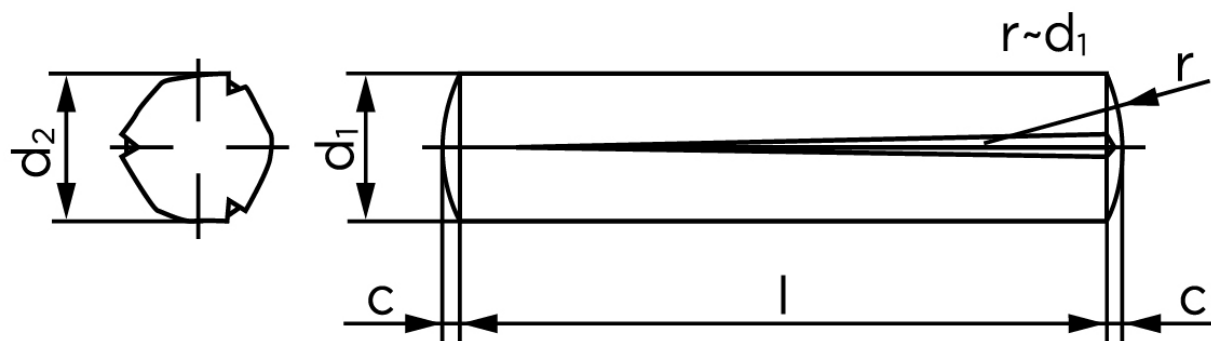

Konisk Kærvstifte DIN 1471 Ubehandlet Stål Med Fuld Kærv Længde (Ø6x28) (100 Stk)

SKU: 014710000060028

GTIN:

Norm	DIN 1471
Dimensions	6
$d_2$¹	6.15 - 6.35
c	0,85
forskydningsstyrke ISO	25,4
forskydningsstyrke² DIN	22,8
Bemærkning	¹ Ø afhænger af længden ² minimum forskydningsstyrke, dobbel kN

Bemærk disse data er vejlede, og informationerne skal anses som vejledende, Bolte.dk stiller ingen garanti eller kan stilles til ansvar for overstående datatabel. Er du i tvivl så kontakt os på 75154999.

Vil du vide mere om dette produkt
Forespørg pris her