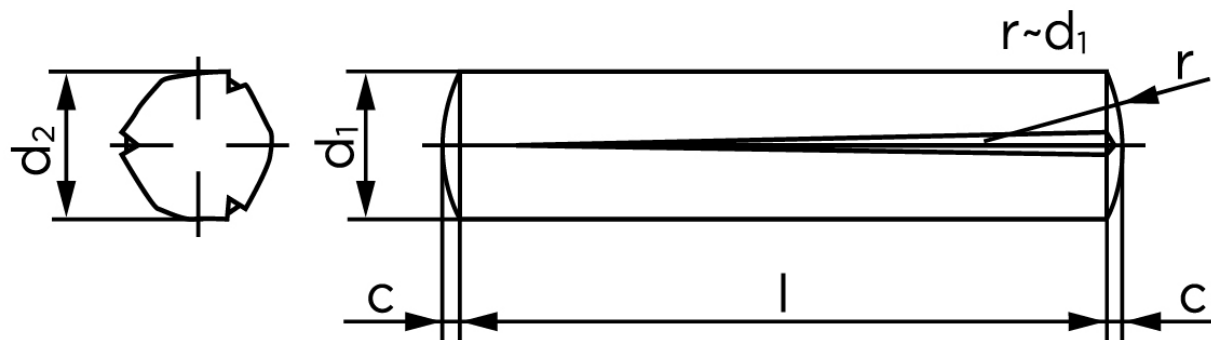

Konisk Kærvstifte DIN 1471 Ubehandlet Stål Med Fuld Kærv Længde (Ø6x30) (100 Stk)

SKU: 014710000060030

GTIN:

Norm	DIN 1471
Dimensions	6
$d_2$¹	6.15 - 6.35
c	0,85
forskydningsstyrke ISO	25,4
forskydningsstyrke² DIN	22,8
Bemærkning	¹ Ø afhænger af længden ² minimum forskydningsstyrke, dobbel kN

Bemærk disse data er vejlede, og informationerne skal anses som vejledende, Bolte.dk stiller ingen garanti eller kan stilles til ansvar for overstående datatabel. Er du i tvivl så kontakt os på 75154999.

Vil du vide mere om dette produkt
Forespørg pris her