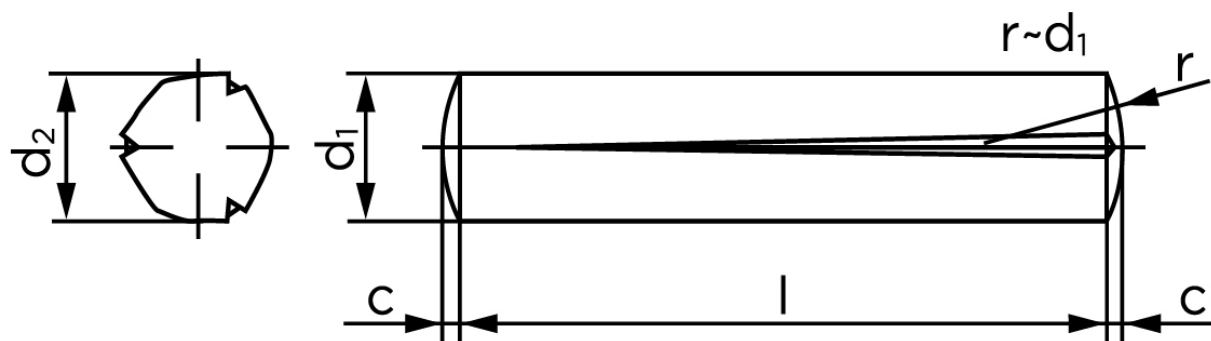

Konisk Kærvstifte DIN 1471 Ubehandlet Stål Med Fuld Kærv Længde (Ø6x36) (100 Stk)

SKU: 014710000060036

GTIN:

Norm	DIN 1471
Dimensions	6
$d_2$¹	6.15 - 6.35
c	0,85
forskydningsstyrke ISO	25,4
forskydningsstyrke² DIN	22,8
Bemærkning	¹ Ø afhænger af længden ² minimum forskydningsstyrke, dobbel kN

Bemærk disse data er vejlede, og informationerne skal anses som vejledende, Bolte.dk stiller ingen garanti eller kan stilles til ansvar for overstående datatabel. Er du i tvivl så kontakt os på 75154999.

Vil du vide mere om dette produkt
Forespørg pris her