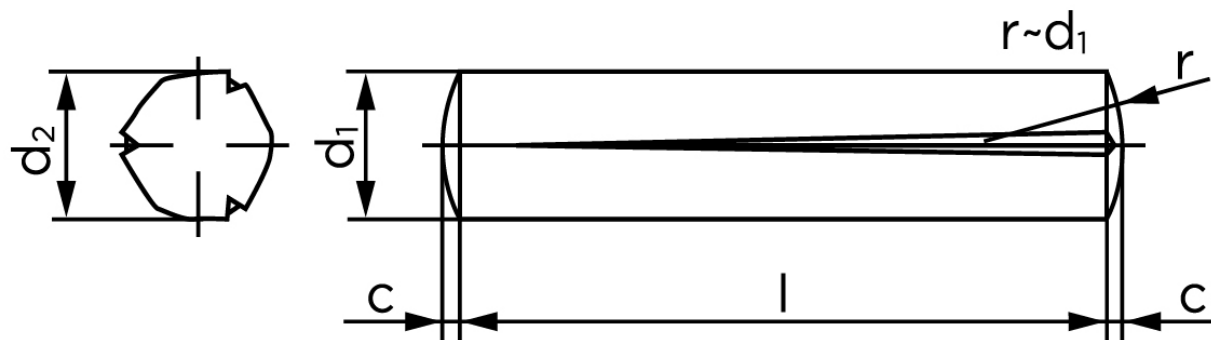

Konisk Kærvstifte DIN 1471 Ubehandlet Stål Med Fuld Kærv Længde (Ø6x40) (100 Stk)

SKU: 014710000060040

GTIN:

Norm	DIN 1471
Dimensions	6
$d_2$¹	6.15 - 6.35
c	0,85
forskydningsstyrke ISO	25,4
forskydningsstyrke² DIN	22,8
Bemærkning	¹ Ø afhænger af længden ² minimum forskydningsstyrke, dobbel kN

Bemærk disse data er vejlede, og informationerne skal anses som vejledende, Bolte.dk stiller ingen garanti eller kan stilles til ansvar for overstående datatabel. Er du i tvivl så kontakt os på 75154999.

Vil du vide mere om dette produkt
Forespørg pris her