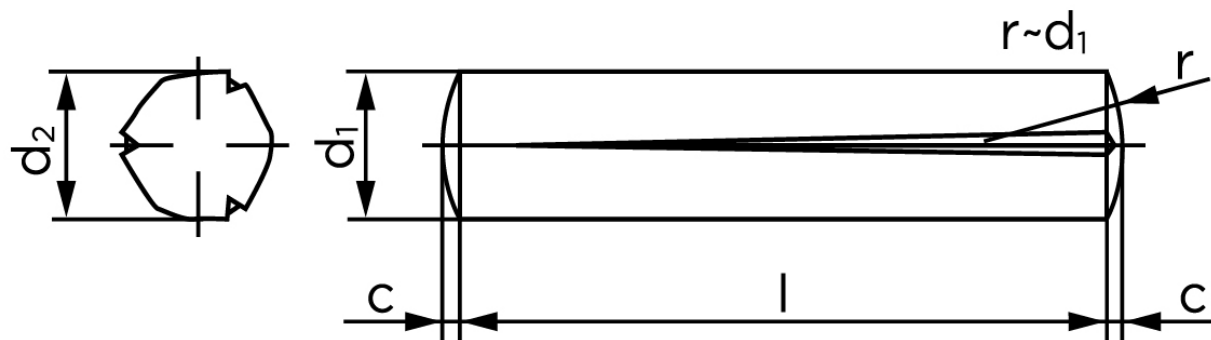

Konisk Kærvstifte DIN 1471 Ubehandlet Stål Med Fuld Kærv Længde (Ø6x45) (100 Stk)

SKU: 014710000060045

GTIN:

Norm	DIN 1471
Dimensions	6
$d_2$¹	6.15 - 6.35
c	0,85
forskydningsstyrke ISO	25,4
forskydningsstyrke² DIN	22,8
Bemærkning	¹ Ø afhænger af længden ² minimum forskydningsstyrke, dobbel kN

Bemærk disse data er vejlede, og informationerne skal anses som vejledende, Bolte.dk stiller ingen garanti eller kan stilles til ansvar for overstående datatabel. Er du i tvivl så kontakt os på 75154999.

Vil du vide mere om dette produkt
Forespørg pris her