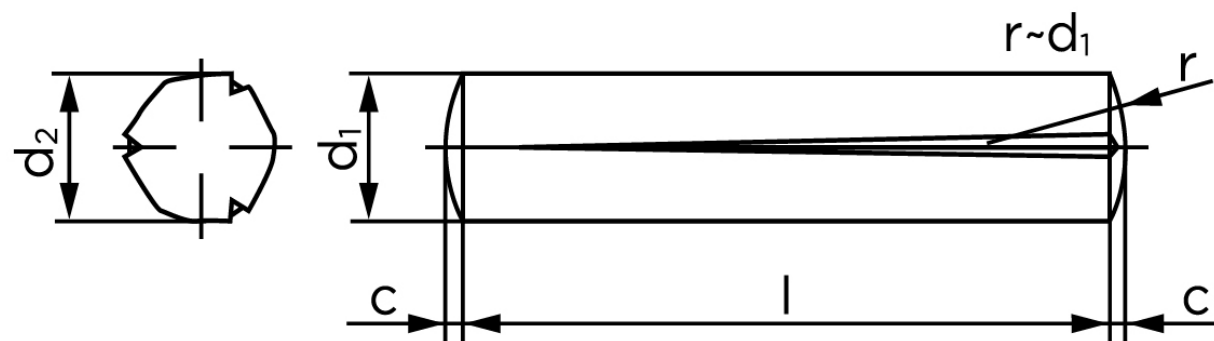

Konisk Kærvstifte DIN 1471 Ubehandlet Stål Med Fuld Kærv Længde (Ø6x50) (100 Stk)

SKU: 014710000060050

GTIN:

Norm	DIN 1471
Dimensions	6
$d_2$¹	6.15 - 6.35
c	0,85
forskydningsstyrke ISO	25,4
forskydningsstyrke² DIN	22,8
Bemærkning	¹ Ø afhænger af længden ² minimum forskydningsstyrke, dobbel kN

Bemærk disse data er vejlede, og informationerne skal anses som vejledende, Bolte.dk stiller ingen garanti eller kan stilles til ansvar for overstående datatabel. Er du i tvivl så kontakt os på 75154999.

Vil du vide mere om dette produkt
Forespørg pris her