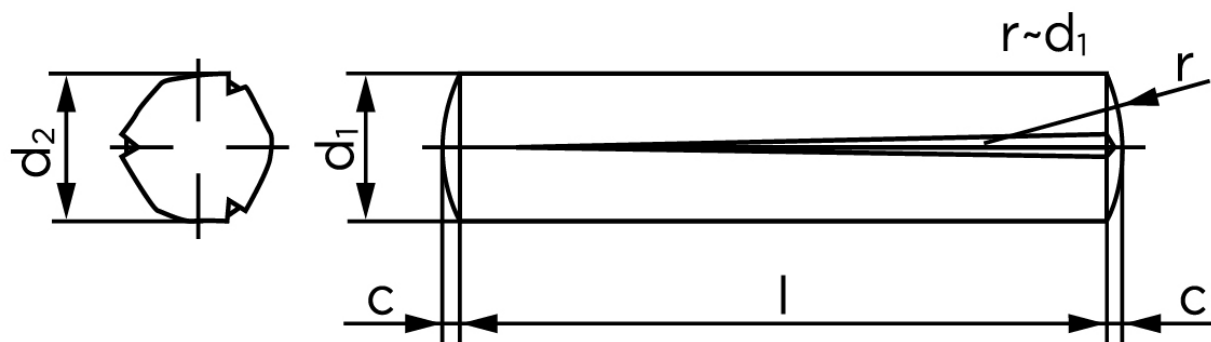

Konisk Kærvstifte DIN 1471 Ubehandlet Stål Med Fuld Kærv Længde (Ø6x55) (100 Stk)

SKU: 014710000060055

GTIN:

Norm	DIN 1471
Dimensions	6
$d_2$¹	6.15 - 6.35
c	0,85
forskydningsstyrke ISO	25,4
forskydningsstyrke² DIN	22,8
Bemærkning	¹ Ø afhænger af længden ² minimum forskydningsstyrke, dobbel kN

Bemærk disse data er vejlede, og informationerne skal anses som vejledende, Bolte.dk stiller ingen garanti eller kan stilles til ansvar for overstående datatabel. Er du i tvivl så kontakt os på 75154999.

Vil du vide mere om dette produkt
Forespørg pris her