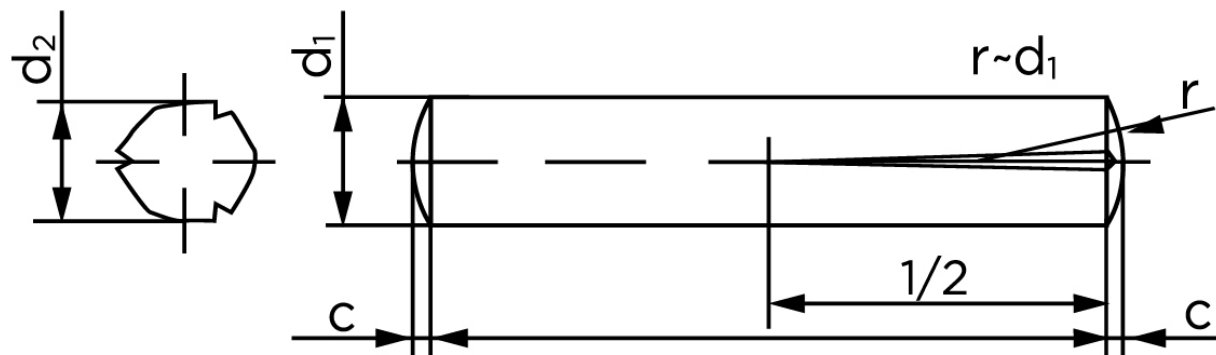

Konisk Kærvstifte DIN 1472 Ubehandlet Stål Med Halv-Længde Kærv (Ø10x90) (25 Stk)

SKU: 014720000100090

GTIN:

Norm	DIN 1472
Dimensions	10
$d_2$¹	10.20 - 10.45
c	1,2
forskydningsstyrke ISO	70,4
forskydningsstyrke² DIN	63,2
Bemærkning	¹ Ø afhænger af længden ² minimum forskydningsstyrke, dobbel kN

Bemærk disse data er vejlede, og informationerne skal anses som vejledende, Bolte.dk stiller ingen garanti eller kan stilles til ansvar for overstående datatabel. Er du i tvivl så kontakt os på 75154999.

Vil du vide mere om dette produkt

Forespørg pris her