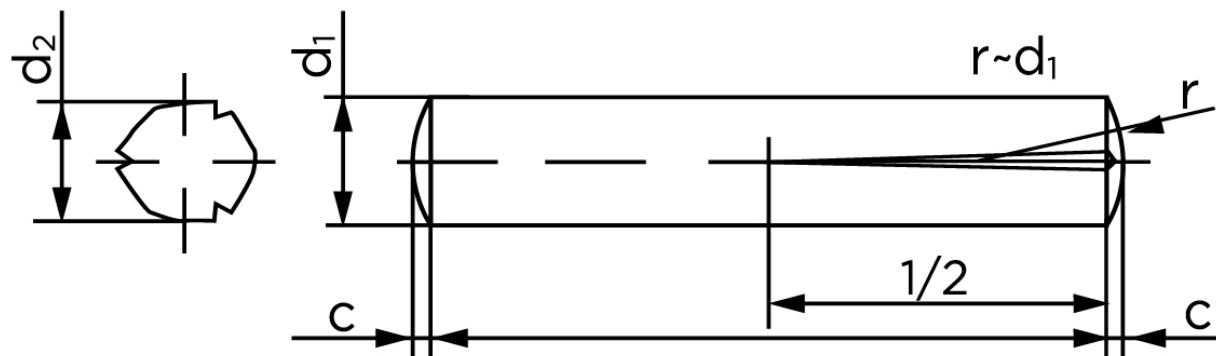

Konisk Kærvstifte DIN 1472 Ubehandlet Stål Med Halvlængde Kærv (Ø12x30) (25 Stk)

SKU: 014720000120030

GTIN:

Norm	DIN 1472
Dimensions	12
$d_2$¹	12.25 - 12.50
c	1,6
forskydningsstyrke ISO	101,8
forskydningsstyrke² DIN	91
Bemærkning	¹ Ø afhænger af længden ² minimum forskydningsstyrke, dobbel kN

Bemærk disse data er vejledende, og informationerne skal anses som vejledende, Bolte.dk stiller ingen garanti eller kan stilles til ansvar for overstående datatabel. Er du i tvivl så kontakt os på 75154999.

Vil du vide mere om dette produkt
Forespørg pris her