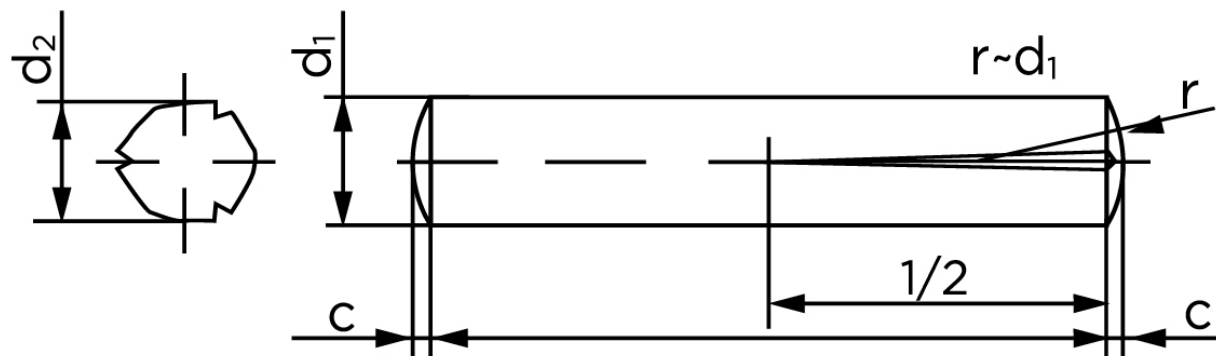

Konisk Kærvstifte DIN 1472 Ubehandlet Stål Med Halv-Længde Kærv (Ø12x36) (25 Stk)

SKU: 014720000120036

GTIN:

Norm	DIN 1472
Dimensions	12
$d_2$¹	12.25 - 12.50
c	1,6
forskydningsstyrke ISO	101,8
forskydningsstyrke² DIN	91
Bemærkning	¹ Ø afhænger af længden ² minimum forskydningsstyrke, dobbel kN

Bemærk disse data er vejledende, og informationerne skal anses som vejledende, Bolte.dk stiller ingen garanti eller kan stilles til ansvar for overstående datatabel. Er du i tvivl så kontakt os på 75154999.

Vil du vide mere om dette produkt
Forespørg pris her