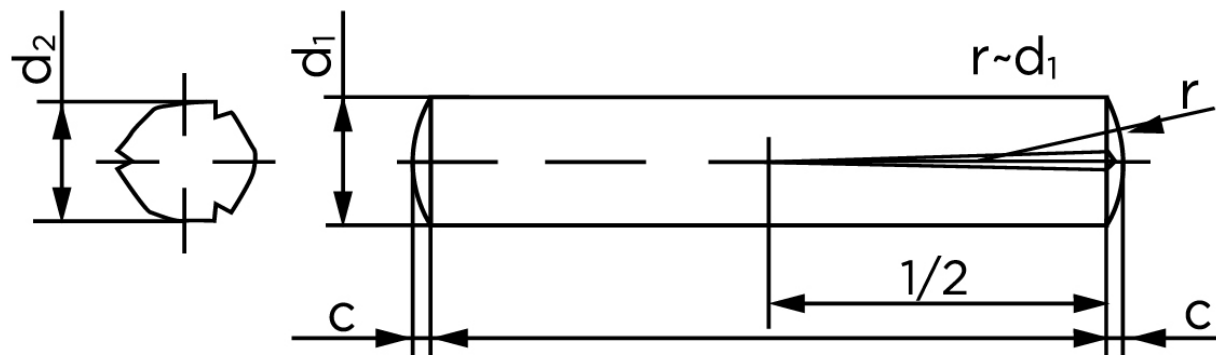

Konisk Kærvstifte DIN 1472 Ubehandlet Stål Med Halv-Længde Kærv (Ø12x55) (25 Stk)

SKU: 014720000120055

GTIN:

Norm	DIN 1472
Dimensions	12
$d_2$¹	12.25 - 12.50
c	1,6
forskydningsstyrke ISO	101,8
forskydningsstyrke² DIN	91
Bemærkning	¹ Ø afhænger af længden ² minimum forskydningsstyrke, dobbel kN

Bemærk disse data er vejledende, og informationerne skal anses som vejledende, Bolte.dk stiller ingen garanti eller kan stilles til ansvar for overstående datatabel. Er du i tvivl så kontakt os på 75154999.

Vil du vide mere om dette produkt
Forespørg pris her