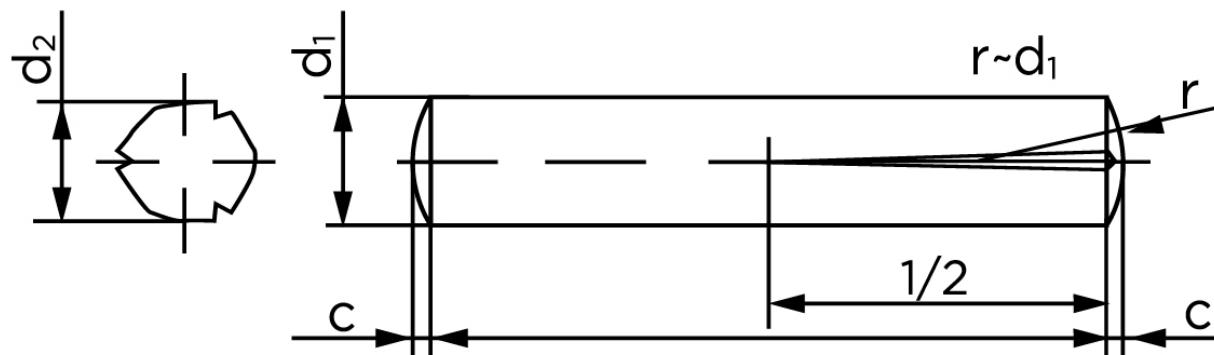

Konisk Kærvstifte DIN 1472 Ubehandlet Stål Med Halv-Længde Kærv (Ø12x70) (25 Stk)

SKU: 014720000120070

GTIN:

Norm	DIN 1472
Dimensions	12
$d_2$¹	12.25 - 12.50
c	1,6
forskydningsstyrke ISO	101,8
forskydningsstyrke² DIN	91
Bemærkning	¹ Ø afhænger af længden ² minimum forskydningsstyrke, dobbel kN

Bemærk disse data er vejledende, og informationerne skal anses som vejledende, Bolte.dk stiller ingen garanti eller kan stilles til ansvar for overstående datatabel. Er du i tvivl så kontakt os på 75154999.

Vil du vide mere om dette produkt
Forespørg pris her