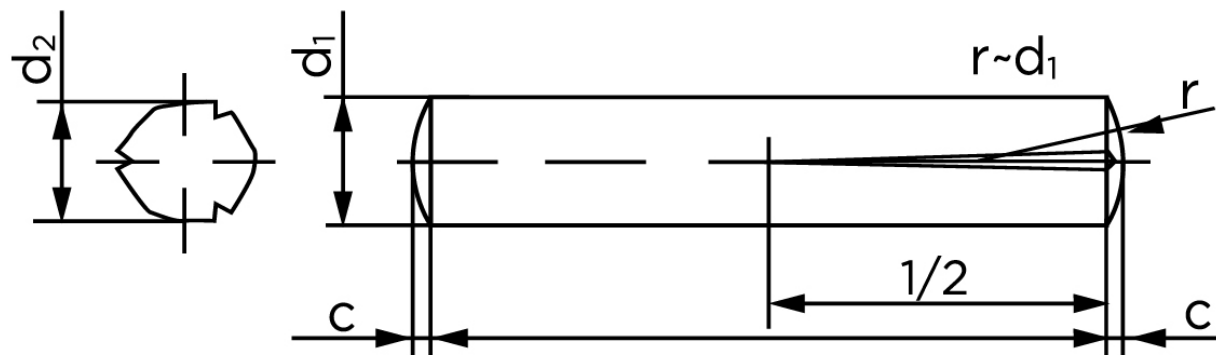

Konisk Kærvstifte DIN 1472 Ubehandlet Stål Med Halv-Længde Kærv (Ø1,5x12) (250 Stk)

SKU: 014720000015012

GTIN:

Norm	DIN 1472
Dimensions	1,5
d_2 ¹	1.60 - 1.63
c	0,2
forskydningsstyrke ISO	1,6
forskydningsstyrke ² DIN	1,6
Bemærkning	¹ Ø afhænger af længden ² minimum forskydningsstyrke, dobbel kN