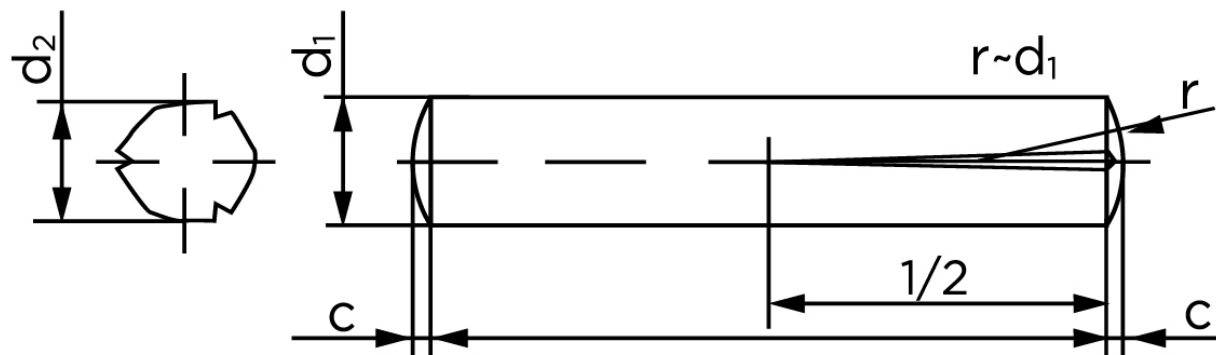

Konisk Kærvstifte DIN 1472 Ubehandlet Stål Med Halv-Længde Kærv (Ø1,5x16) (250 Stk)

SKU: 014720000015016

GTIN:

Norm	DIN 1472
Dimensions	1,5
$d_2$¹	1.60 - 1.63
c	0,2
forskydningsstyrke ISO	1,6
forskydningsstyrke² DIN	1,6
Bemærkning	¹ Ø afhænger af længden ² minimum forskydningsstyrke, dobbel kN

Bemærk disse data er vejlede, og informationerne skal anses som vejledende, Bolte.dk stiller ingen garanti eller kan stilles til ansvar for overstående datatabel. Er du i tvivl så kontakt os på 75154999.

Vil du vide mere om dette produkt
Forespørg pris her