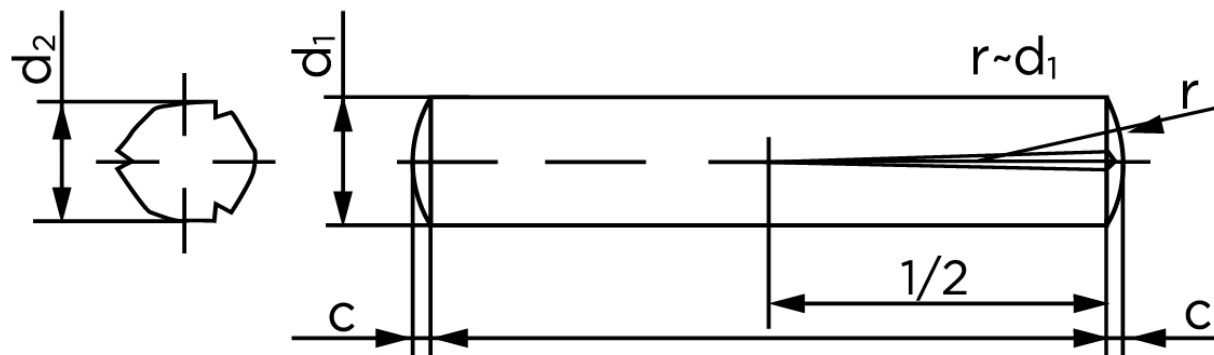

Konisk Kærvstifte DIN 1472 Ubehandlet Stål Med Halv-Længde Kærv (Ø1,5x6) (250 Stk)

SKU: 014720000015006

GTIN:

Norm	DIN 1472
Dimensions	1,5
$d_2$¹	1.60 - 1.63
c	0,2
forskydningsstyrke ISO	1,6
forskydningsstyrke² DIN	1,6
Bemærkning	¹ Ø afhænger af længden ² minimum forskydningsstyrke, dobbel kN

Bemærk disse data er vejlede, og informationerne skal anses som vejledende, Bolte.dk stiller ingen garanti eller kan stilles til ansvar for overstående datatabel. Er du i tvivl så kontakt os på 75154999.

Vil du vide mere om dette produkt
Forespørg pris her