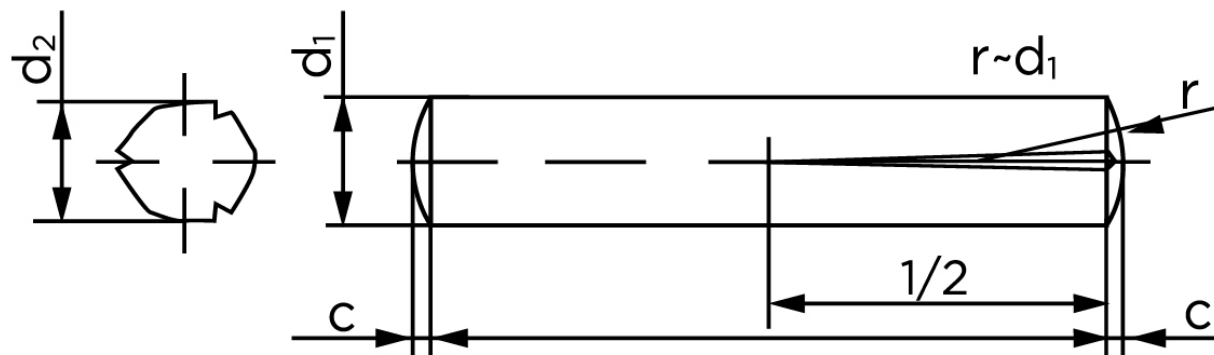

Konisk Kærvstifte DIN 1472 Ubehandlet Stål Med Halv-Længde Kærv (Ø1,5x8) (250 Stk)

SKU: 014720000015008

GTIN:

Norm	DIN 1472
Dimensions	1,5
$d_2$¹	1.60 - 1.63
c	0,2
forskydningsstyrke ISO	1,6
forskydningsstyrke² DIN	1,6
Bemærkning	¹ Ø afhænger af længden ² minimum forskydningsstyrke, dobbel kN

Bemærk disse data er vejledende, og informationerne skal anses som vejledende, Bolte.dk stiller ingen garanti eller kan stilles til ansvar for overstående datatabel. Er du i tvivl så kontakt os på 75154999.

Vil du vide mere om dette produkt
Forespørg pris her