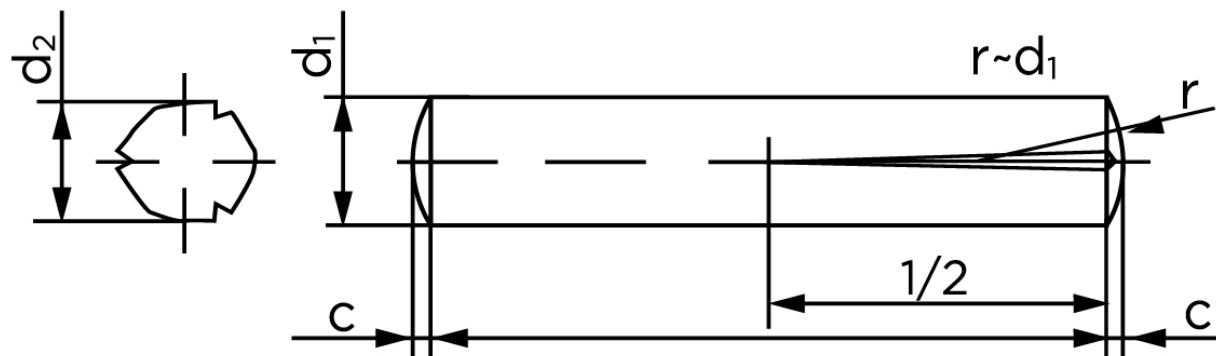

Konisk Kærvstifte DIN 1472 Rustfri A1 Med Halv-Længde Kærv (Ø1,5x8) (100 Stk)

SKU: 014729100015008

GTIN:

Norm	DIN 1472
Dimensions	1,5
$d_2$¹	1.60 - 1.63
c	0,2
forskydningsstyrke ISO	1,6
forskydningsstyrke² DIN	1,6
Bemærkning	¹ Ø afhænger af længden ² minimum forskydningsstyrke, dobbel kN

Bemærk disse data er vejledende, og informationerne skal anses som vejledende, Bolte.dk stiller ingen garanti eller kan stilles til ansvar for overstående datatabel. Er du i tvivl så kontakt os på 75154999.

Vil du vide mere om dette produkt
Forespørg pris her