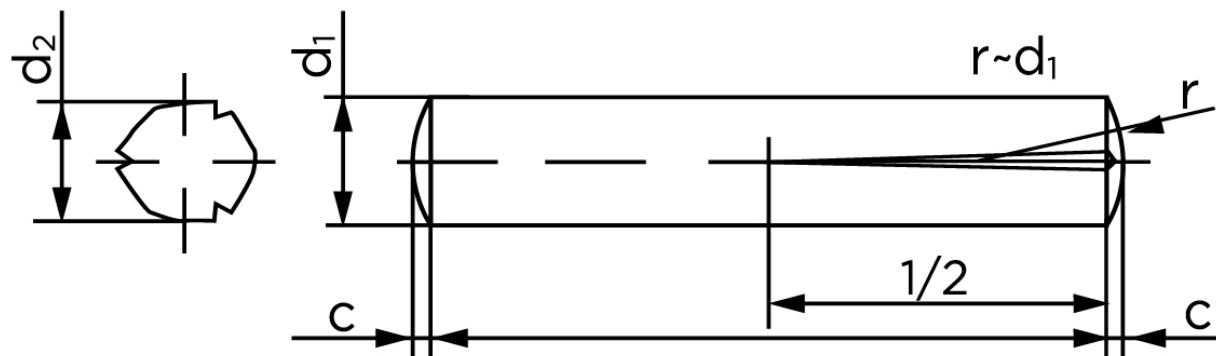

Konisk Kærvstifte DIN 1472 Ubehandlet Stål Med Halv-Længde Kærv (Ø2,5x12) (250 Stk)

SKU: 014720000025012

GTIN:

Norm	DIN 1472
Dimensions	2,5
$d_2$¹	2.60 - 2.70
c	0,3
forskydningsstyrke ISO	4,4
forskydningsstyrke² DIN	4,25
Bemærkning	¹ Ø afhænger af længden ² minimum forskydningsstyrke, dobbel kN

Bemærk disse data er vejlede, og informationerne skal anses som vejledende, Bolte.dk stiller ingen garanti eller kan stilles til ansvar for overstående datatabel. Er du i tvivl så kontakt os på 75154999.

Vil du vide mere om dette produkt
Forespørg pris her