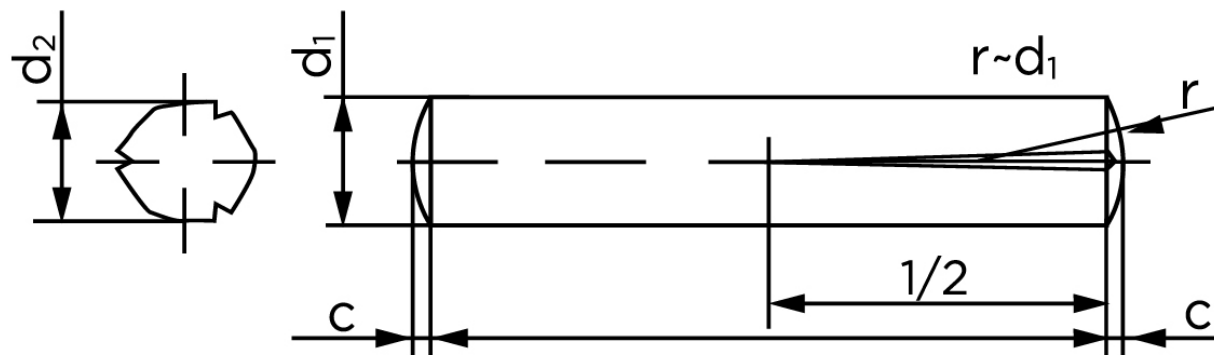

Konisk Kærvstifte DIN 1472 Ubehandlet Stål Med Halv-Længde Kærv (Ø2,5x16) (250 Stk)

SKU: 014720000025016

GTIN:

Norm	DIN 1472
Dimensions	2,5
$d_2$¹	2.60 - 2.70
c	0,3
forskydningsstyrke ISO	4,4
forskydningsstyrke² DIN	4,25
Bemærkning	¹ Ø afhænger af længden ² minimum forskydningsstyrke, dobbel kN

Bemærk disse data er vejledende, og informationerne skal anses som vejledende, Bolte.dk stiller ingen garanti eller kan stilles til ansvar for overstående datatabel. Er du i tvivl så kontakt os på 75154999.

Vil du vide mere om dette produkt

Forespørg pris her