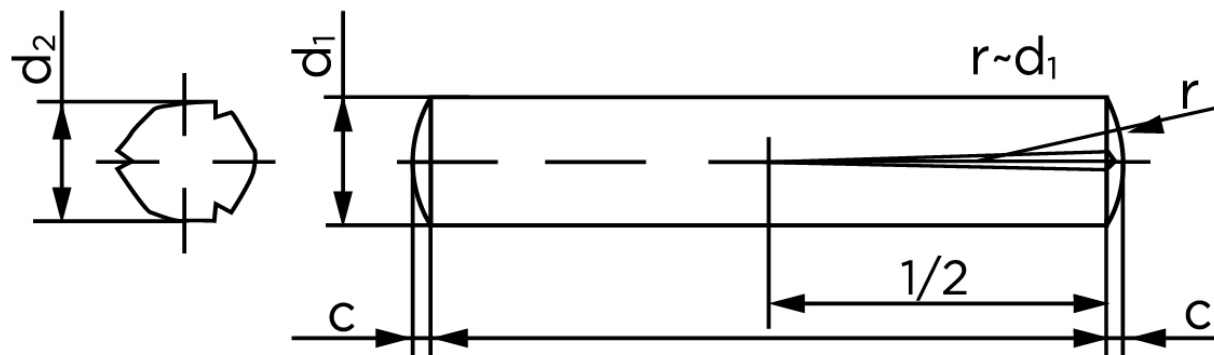

Konisk Kærvstifte DIN 1472 Ubehandlet Stål Med Halvlængde Kærv (Ø2x12) (250 Stk)

SKU: 014720000020012

GTIN:

Norm	DIN 1472
Dimensions	2
$d_2$¹	2.10 - 2.15
c	0,25
forskydningsstyrke ISO	2,84
forskydningsstyrke² DIN	2,85
Bemærkning	¹ Ø afhænger af længden ² minimum forskydningsstyrke, dobbel kN

Bemærk disse data er vejledende, og informationerne skal anses som vejledende, Bolte.dk stiller ingen garanti eller kan stilles til ansvar for overstående datatabel. Er du i tvivl så kontakt os på 75154999.

Vil du vide mere om dette produkt

Forespørg pris her