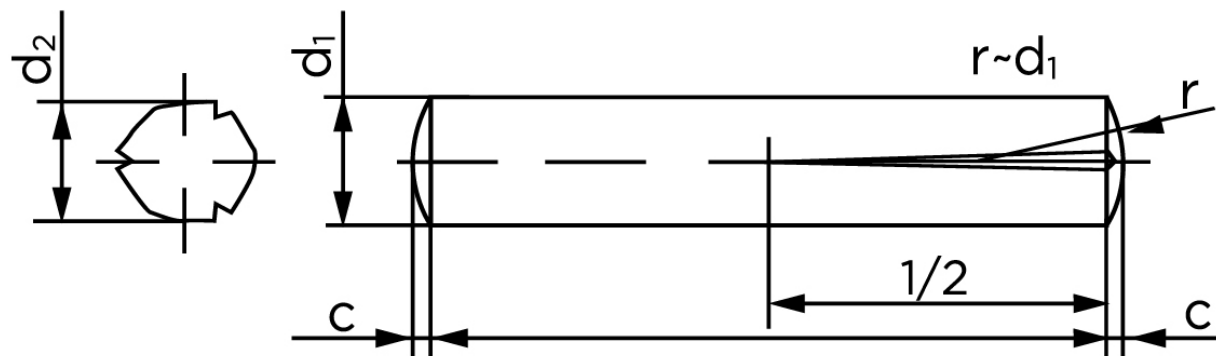

Konisk Kærvstifte DIN 1472 Rustfri A1 Med Halv-Længde Kærv (Ø2x12) (100 Stk)

SKU: 014729100020012

GTIN:

Norm	DIN 1472
Dimensions	2
$d_2$¹	2.10 - 2.15
c	0,25
forskydningsstyrke ISO	2,84
forskydningsstyrke² DIN	2,85
Bemærkning	¹ Ø afhænger af længden ² minimum forskydningsstyrke, dobbel kN

Bemærk disse data er vejledende, og informationerne skal anses som vejledende, Bolte.dk stiller ingen garanti eller kan stilles til ansvar for overstående datatabel. Er du i tvivl så kontakt os på 75154999.

Vil du vide mere om dette produkt

Forespørg pris her