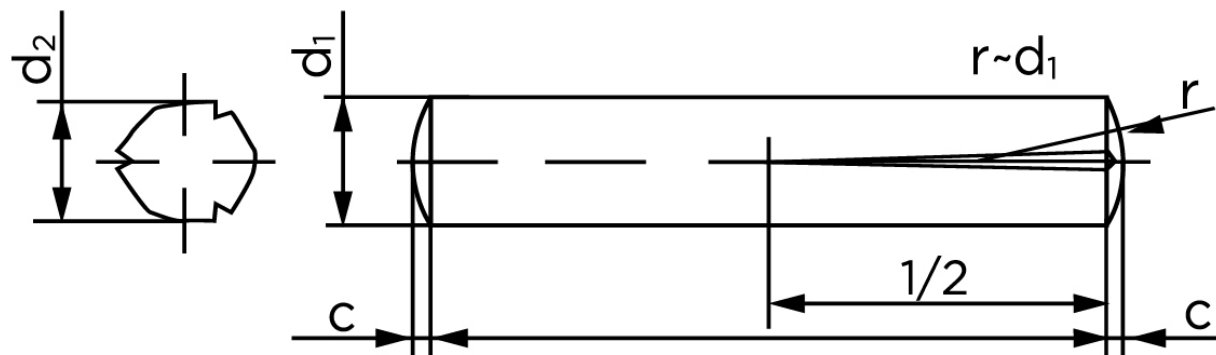

Konisk Kærvstifte DIN 1472 Ubehandlet Stål Med Halv-Længde Kærv (Ø2x16) (250 Stk)

SKU: 014720000020016

GTIN:

Norm	DIN 1472
Dimensions	2
$d_2$¹	2.10 - 2.15
c	0,25
forskydningsstyrke ISO	2,84
forskydningsstyrke² DIN	2,85
Bemærkning	¹ Ø afhænger af længden ² minimum forskydningsstyrke, dobbel kN

Bemærk disse data er vejlede, og informationerne skal anses som vejledende, Bolte.dk stiller ingen garanti eller kan stilles til ansvar for overstående datatabel. Er du i tvivl så kontakt os på 75154999.

Vil du vide mere om dette produkt
Forespørg pris her