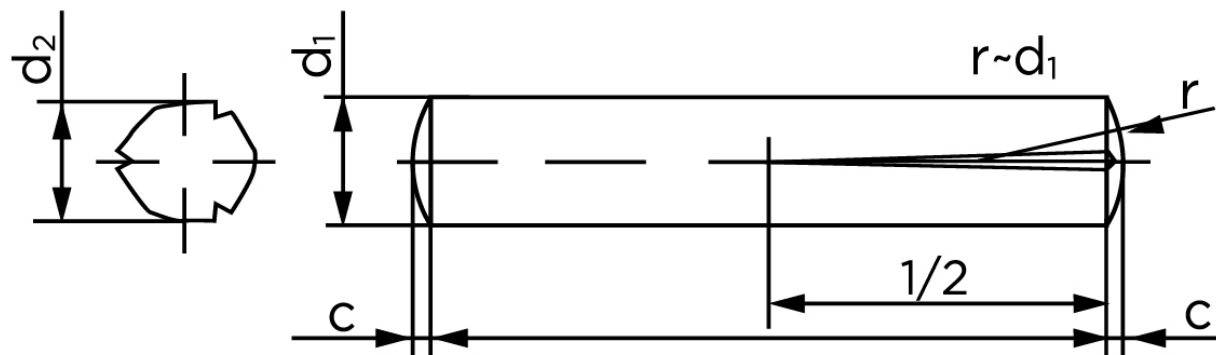

Konisk Kærvstifte DIN 1472 Ubehandlet Stål Med Halv-Længde Kærv (Ø2x20) (250 Stk)

SKU: 014720000020020

GTIN:

Norm	DIN 1472
Dimensions	2
$d_2$¹	2.10 - 2.15
c	0,25
forskydningsstyrke ISO	2,84
forskydningsstyrke² DIN	2,85
Bemærkning	¹ Ø afhænger af længden ² minimum forskydningsstyrke, dobbel kN

Bemærk disse data er vejledende, og informationerne skal anses som vejledende, Bolte.dk stiller ingen garanti eller kan stilles til ansvar for overstående datatabel. Er du i tvivl så kontakt os på 75154999.

Vil du vide mere om dette produkt
Forespørg pris her