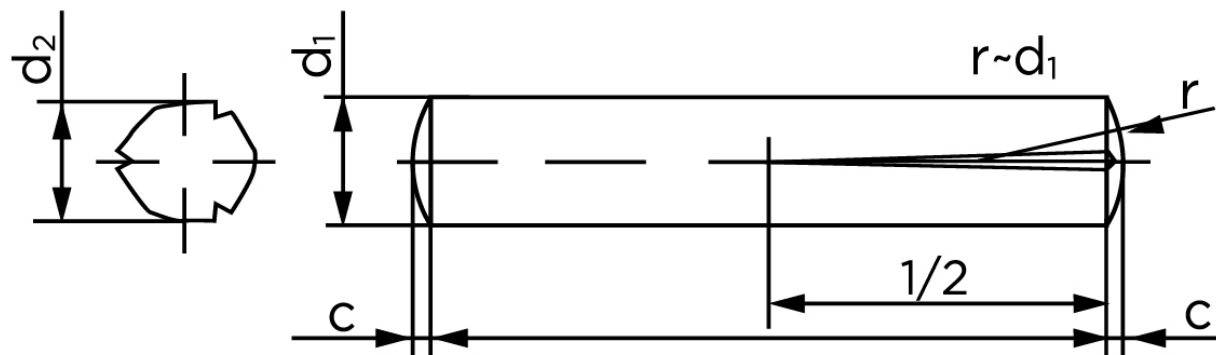

Konisk Kærvstifte DIN 1472 Rustfri A1 Med Halv-Længde Kærv (Ø2x20) (100 Stk)

SKU: 014729100020020

GTIN:

Norm	DIN 1472
Dimensions	2
$d_2$¹	2.10 - 2.15
c	0,25
forskydningsstyrke ISO	2,84
forskydningsstyrke² DIN	2,85
Bemærkning	¹ Ø afhænger af længden ² minimum forskydningsstyrke, dobbel kN

Bemærk disse data er vejledende, og informationerne skal anses som vejledende, Bolte.dk stiller ingen garanti eller kan stilles til ansvar for overstående datatabel. Er du i tvivl så kontakt os på 75154999.

Vil du vide mere om dette produkt
Forespørg pris her