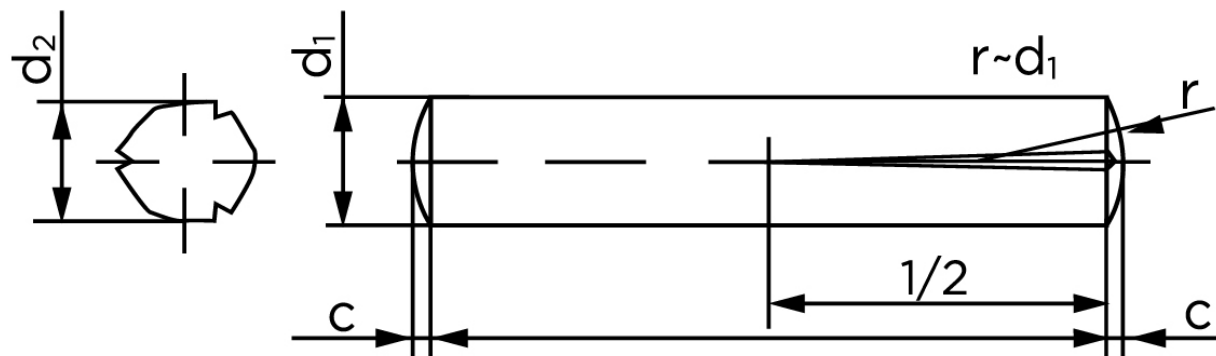

Konisk Kærvstifte DIN 1472 Ubehandlet Stål Med Halv-Længde Kærv (Ø2x6) (250 Stk)

SKU: 014720000020006

GTIN:

Norm	DIN 1472
Dimensions	2
$d_2$¹	2.10 - 2.15
c	0,25
forskydningsstyrke ISO	2,84
forskydningsstyrke² DIN	2,85
Bemærkning	¹ Ø afhænger af længden ² minimum forskydningsstyrke, dobbel kN

Bemærk disse data er vejledende, og informationerne skal anses som vejledende, Bolte.dk stiller ingen garanti eller kan stilles til ansvar for overstående datatabel. Er du i tvivl så kontakt os på 75154999.

Vil du vide mere om dette produkt
Forespørg pris her