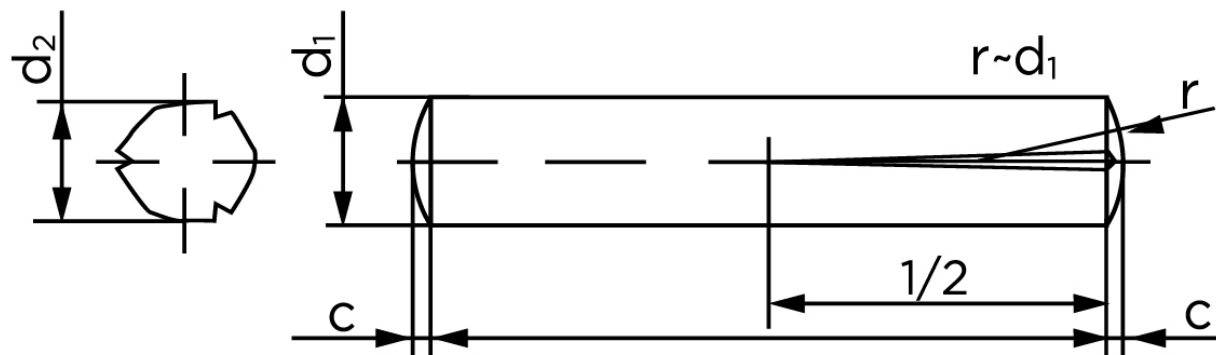

Konisk Kærvstifte DIN 1472 Ubehandlet Stål Med Halv-Længde Kærv (Ø3x12) (250 Stk)

SKU: 014720000030012

GTIN:

Norm	DIN 1472
Dimensions	3
$d_2$¹	3.20 - 3.30
c	0,4
forskydningsstyrke ISO	6,4
forskydningsstyrke² DIN	6,15
Bemærkning	¹ Ø afhænger af længden ² minimum forskydningsstyrke, dobbel kN

Bemærk disse data er vejledende, og informationerne skal anses som vejledende, Bolte.dk stiller ingen garanti eller kan stilles til ansvar for overstående datatabel. Er du i tvivl så kontakt os på 75154999.

Vil du vide mere om dette produkt

Forespørg pris her