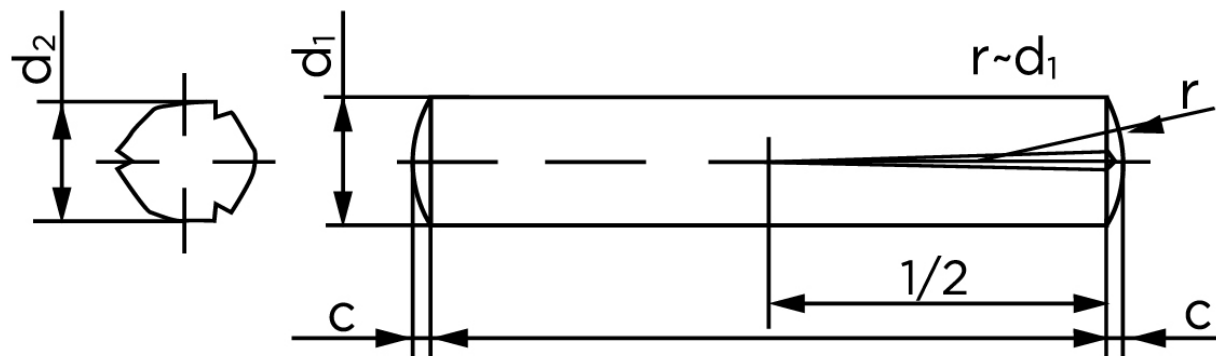

Konisk Kærvstifte DIN 1472 Ubehandlet Stål Med Halv-Længde Kærv (Ø3x14) (250 Stk)

SKU: 014720000030014

GTIN:

Norm	DIN 1472
Dimensions	3
$d_2$¹	3.20 - 3.30
c	0,4
forskydningsstyrke ISO	6,4
forskydningsstyrke² DIN	6,15
Bemærkning	¹ Ø afhænger af længden ² minimum forskydningsstyrke, dobbel kN

Bemærk disse data er vejlede, og informationerne skal anses som vejledende, Bolte.dk stiller ingen garanti eller kan stilles til ansvar for overstående datatabel. Er du i tvivl så kontakt os på 75154999.

Vil du vide mere om dette produkt
Forespørg pris her