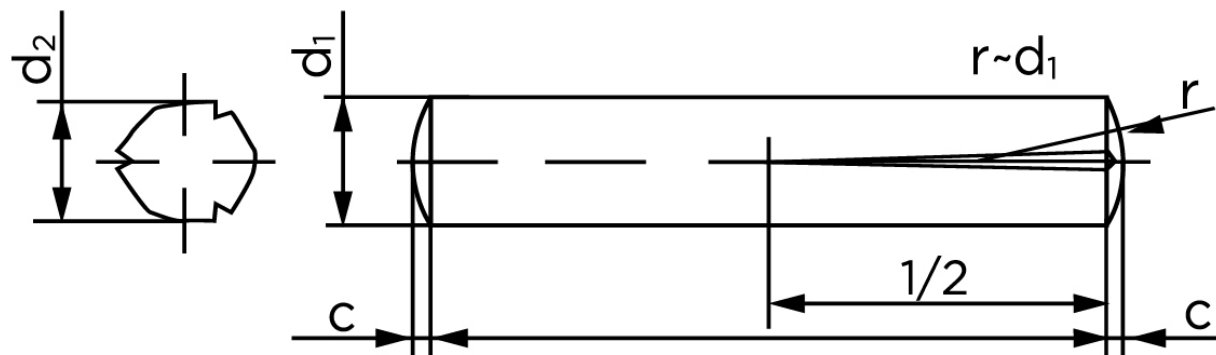

Konisk Kærvstifte DIN 1472 Ubehandlet Stål Med Halv-Længde Kærv (Ø3x16) (250 Stk)

SKU: 014720000030016

GTIN:

Norm	DIN 1472
Dimensions	3
$d_2$¹	3.20 - 3.30
c	0,4
forskydningsstyrke ISO	6,4
forskydningsstyrke² DIN	6,15
Bemærkning	¹ Ø afhænger af længden ² minimum forskydningsstyrke, dobbel kN

Bemærk disse data er vejlede, og informationerne skal anses som vejledende, Bolte.dk stiller ingen garanti eller kan stilles til ansvar for overstående datatabel. Er du i tvivl så kontakt os på 75154999.

Vil du vide mere om dette produkt
Forespørg pris her