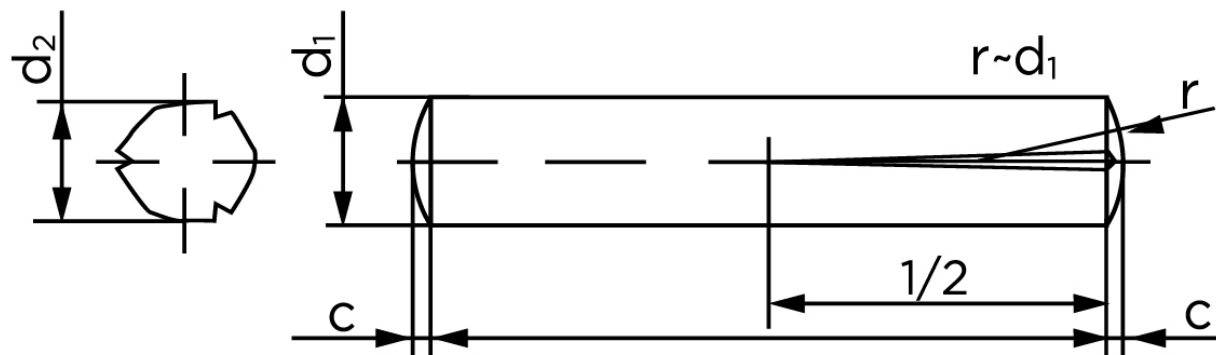

Konisk Kærvstifte DIN 1472 Ubehandlet Stål Med Halv-Længde Kærv (Ø3x20) (250 Stk)

SKU: 014720000030020

GTIN:

Norm	DIN 1472
Dimensions	3
$d_2$¹	3.20 - 3.30
c	0,4
forskydningsstyrke ISO	6,4
forskydningsstyrke² DIN	6,15
Bemærkning	¹ Ø afhænger af længden ² minimum forskydningsstyrke, dobbel kN

Bemærk disse data er vejledende, og informationerne skal anses som vejledende, Bolte.dk stiller ingen garanti eller kan stilles til ansvar for overstående datatabel. Er du i tvivl så kontakt os på 75154999.

Vil du vide mere om dette produkt

Forespørg pris her