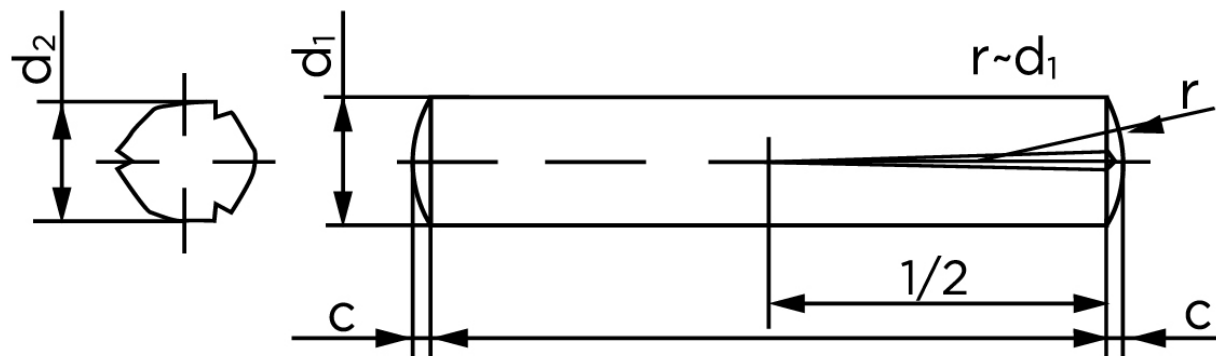

Konisk Kærvstifte DIN 1472 Ubehandlet Stål Med Halv-Længde Kærv (Ø3x22) (250 Stk)

SKU: 014720000030022

GTIN:

Norm	DIN 1472
Dimensions	3
$d_2$¹	3.20 - 3.30
c	0,4
forskydningsstyrke ISO	6,4
forskydningsstyrke² DIN	6,15
Bemærkning	¹ Ø afhænger af længden ² minimum forskydningsstyrke, dobbel kN

Bemærk disse data er vejledende, og informationerne skal anses som vejledende, Bolte.dk stiller ingen garanti eller kan stilles til ansvar for overstående datatabel. Er du i tvivl så kontakt os på 75154999.

Vil du vide mere om dette produkt
Forespørg pris her