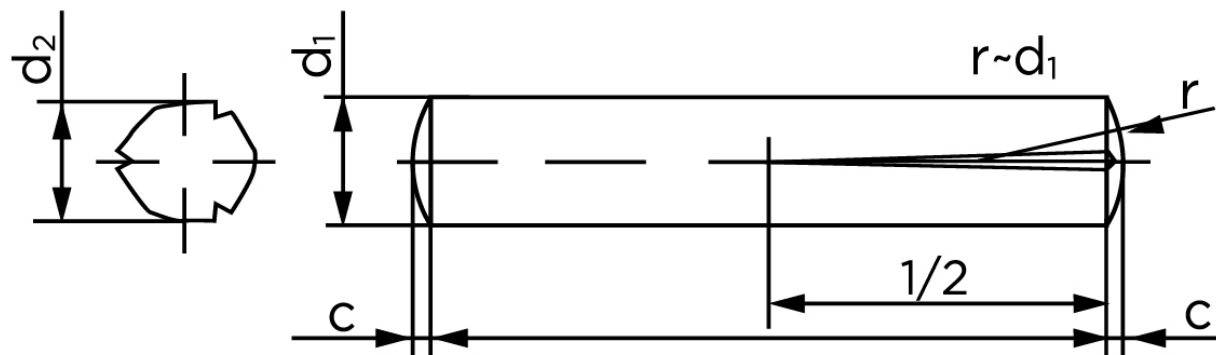

Konisk Kærvstifte DIN 1472 Ubehandlet Stål Med Halv-Længde Kærv (Ø3x6) (250 Stk)

SKU: 014720000030006

GTIN:

Norm	DIN 1472
Dimensions	3
$d_2$¹	3.20 - 3.30
c	0,4
forskydningsstyrke ISO	6,4
forskydningsstyrke² DIN	6,15
Bemærkning	¹ Ø afhænger af længden ² minimum forskydningsstyrke, dobbel kN

Bemærk disse data er vejlede, og informationerne skal anses som vejledende, Bolte.dk stiller ingen garanti eller kan stilles til ansvar for overstående datatabel. Er du i tvivl så kontakt os på 75154999.

Vil du vide mere om dette produkt
Forespørg pris her