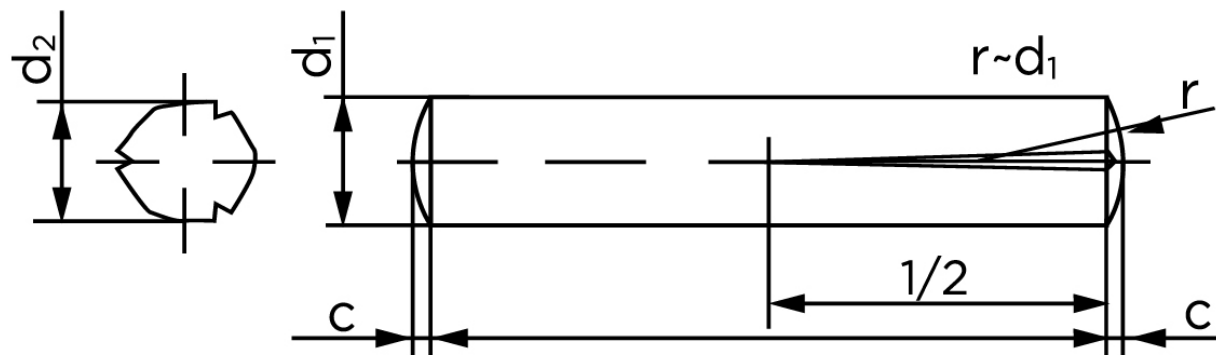

Konisk Kærvstifte DIN 1472 Ubehandlet Stål Med Halv-Længde Kærv (Ø4x12) (100 Stk)

SKU: 014720000040012

GTIN:

Norm	DIN 1472
Dimensions	4
$d_2$¹	4.15 - 4.30
c	0,5
forskydningsstyrke ISO	11,3
forskydningsstyrke² DIN	10,6
Bemærkning	¹ Ø afhænger af længden ² minimum forskydningsstyrke, dobbel kN

Bemærk disse data er vejlede, og informationerne skal anses som vejledende, Bolte.dk stiller ingen garanti eller kan stilles til ansvar for overstående datatabel. Er du i tvivl så kontakt os på 75154999.

Vil du vide mere om dette produkt
Forespørg pris her