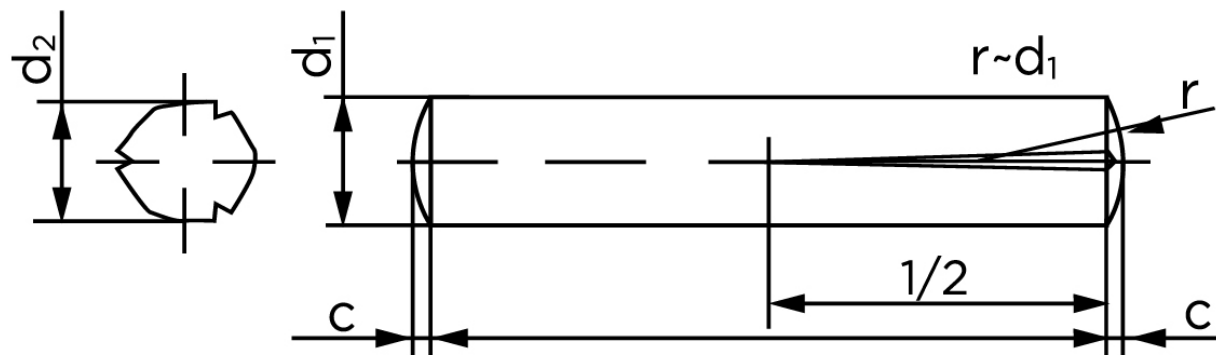

Konisk Kærvstifte DIN 1472 Ubehandlet Stål Med Halv-Længde Kærv (Ø4x16) (100 Stk)

SKU: 014720000040016

GTIN:

Norm	DIN 1472
Dimensions	4
d_2 ¹	4.15 - 4.30
c	0,5
forskydningsstyrke ISO	11,3
forskydningsstyrke ² DIN	10,6
Bemærkning	¹ Ø afhænger af længden ² minimum forskydningsstyrke, dobbel kN