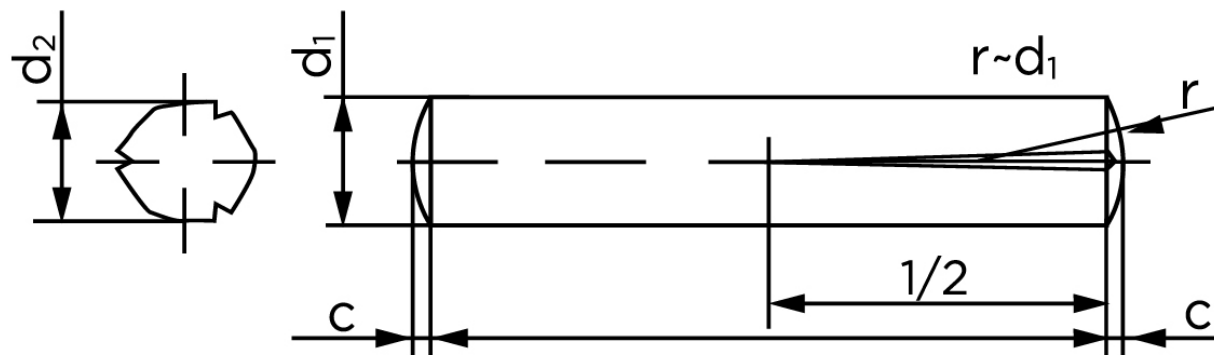

Konisk Kærvstifte DIN 1472 Ubehandlet Stål Med Halvlængde Kærv (Ø4x20) (100 Stk)

SKU: 014720000040020

GTIN:

Norm	DIN 1472
Dimensions	4
$d_2$¹	4.15 - 4.30
c	0,5
forskydningsstyrke ISO	11,3
forskydningsstyrke² DIN	10,6
Bemærkning	¹ Ø afhænger af længden ² minimum forskydningsstyrke, dobbel kN

Bemærk disse data er vejledende, og informationerne skal anses som vejledende, Bolte.dk stiller ingen garanti eller kan stilles til ansvar for overstående datatabel. Er du i tvivl så kontakt os på 75154999.

Vil du vide mere om dette produkt

Forespørg pris her