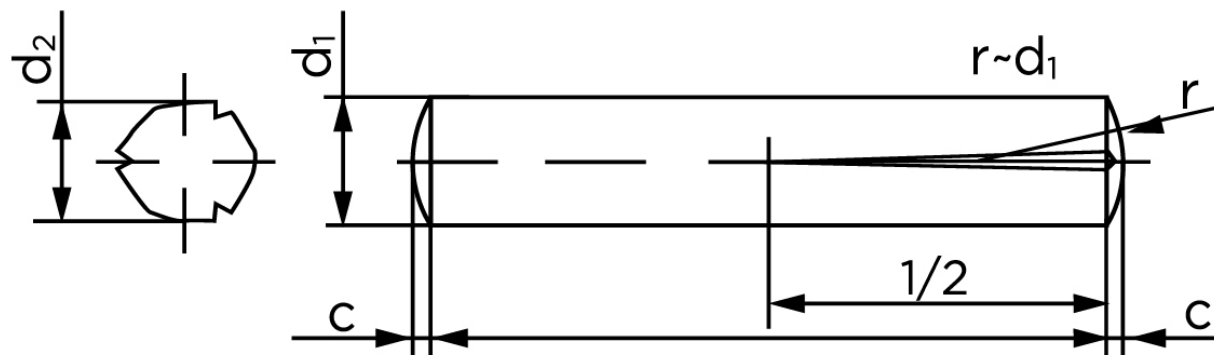

Konisk Kærvstifte DIN 1472 Ubehandlet Stål Med Halv-Længde Kærv (Ø4x22) (100 Stk)

SKU: 014720000040022

GTIN:

Norm	DIN 1472
Dimensions	4
$d_2$¹	4.15 - 4.30
c	0,5
forskydningsstyrke ISO	11,3
forskydningsstyrke² DIN	10,6
Bemærkning	¹ Ø afhænger af længden ² minimum forskydningsstyrke, dobbel kN

Bemærk disse data er vejledende, og informationerne skal anses som vejledende, Bolte.dk stiller ingen garanti eller kan stilles til ansvar for overstående datatabel. Er du i tvivl så kontakt os på 75154999.

Vil du vide mere om dette produkt
Forespørg pris her