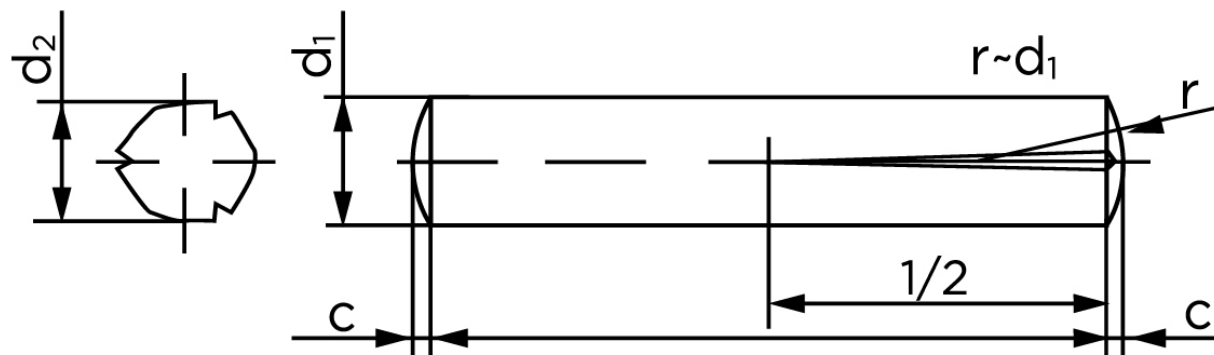

Konisk Kærvstifte DIN 1472 Ubehandlet Stål Med Halv-Længde Kærv (Ø4x24) (100 Stk)

SKU: 014720000040024

GTIN:

Norm	DIN 1472
Dimensions	4
$d_2$¹	4.15 - 4.30
c	0,5
forskydningsstyrke ISO	11,3
forskydningsstyrke² DIN	10,6
Bemærkning	¹ Ø afhænger af længden ² minimum forskydningsstyrke, dobbel kN

Bemærk disse data er vejlede, og informationerne skal anses som vejledende, Bolte.dk stiller ingen garanti eller kan stilles til ansvar for overstående datatabel. Er du i tvivl så kontakt os på 75154999.

Vil du vide mere om dette produkt
Forespørg pris her