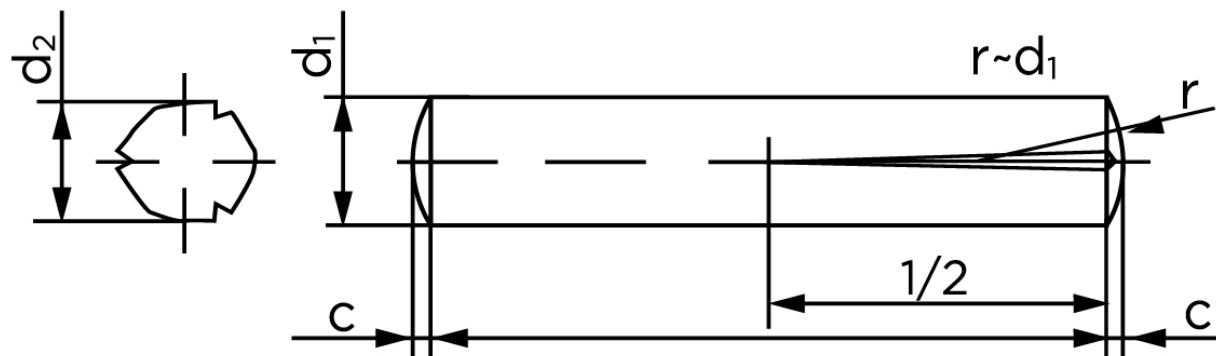

Konisk Kærvstifte DIN 1472 Ubehandlet Stål Med Halv-Længde Kærv (Ø4x28) (100 Stk)

SKU: 014720000040028

GTIN:

Norm	DIN 1472
Dimensions	4
$d_2$¹	4.15 - 4.30
c	0,5
forskydningsstyrke ISO	11,3
forskydningsstyrke² DIN	10,6
Bemærkning	¹ Ø afhænger af længden ² minimum forskydningsstyrke, dobbel kN

Bemærk disse data er vejlede, og informationerne skal anses som vejledende, Bolte.dk stiller ingen garanti eller kan stilles til ansvar for overstående datatabel. Er du i tvivl så kontakt os på 75154999.

Vil du vide mere om dette produkt
Forespørg pris her