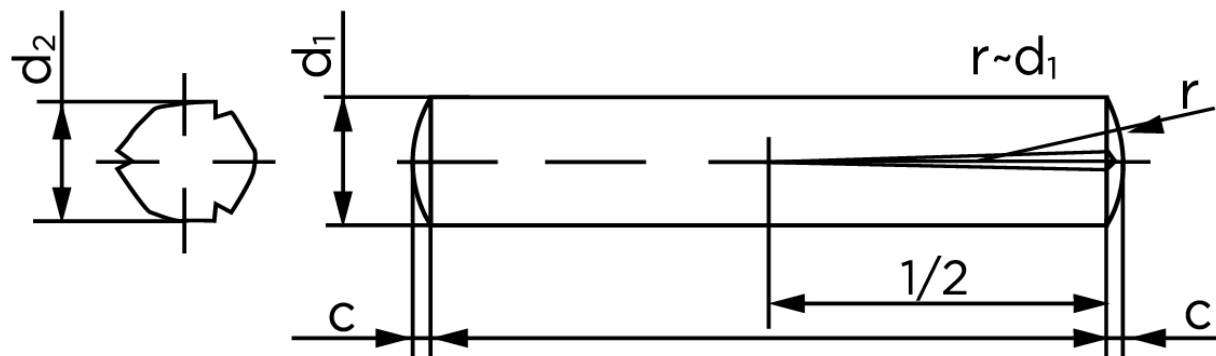

## Konisk Kærvstifte DIN 1472 Ubehandlet Stål Med Halv-Længde Kærv (Ø4x30) (100 Stk)

SKU: 014720000040030

GTIN:

Norm	DIN 1472
Dimensions	4
$d_2$ <sup>1</sup>	4.15 - 4.30
c	0,5
forskydningsstyrke ISO	11,3
forskydningsstyrke <sup>2</sup> DIN	10,6
Bemærkning	<sup>1</sup> Ø afhænger af længden <sup>2</sup> minimum forskydningsstyrke, dobbel kN