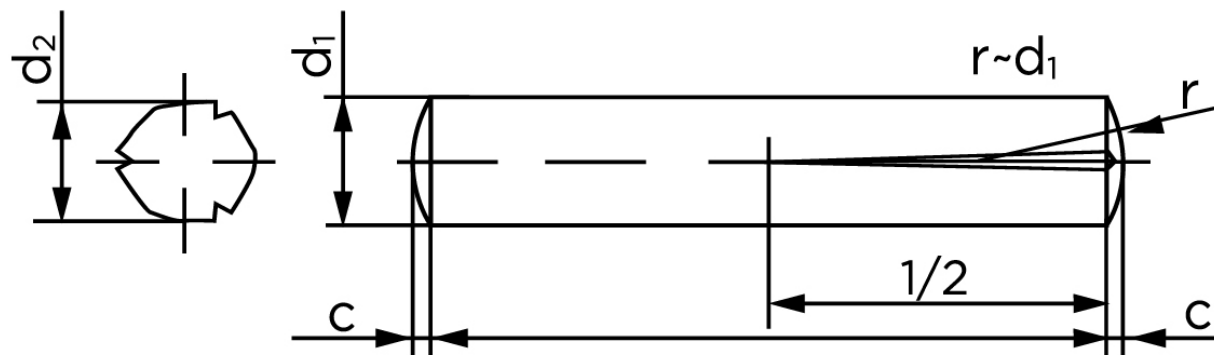

Konisk Kærvstifte DIN 1472 Ubehandlet Stål Med Halv-Længde Kærv (Ø4x36) (100 Stk)

SKU: 014720000040036

GTIN:

Norm	DIN 1472
Dimensions	4
$d_2$¹	4.15 - 4.30
c	0,5
forskydningsstyrke ISO	11,3
forskydningsstyrke² DIN	10,6
Bemærkning	¹ Ø afhænger af længden ² minimum forskydningsstyrke, dobbel kN

Bemærk disse data er vejlede, og informationerne skal anses som vejledende, Bolte.dk stiller ingen garanti eller kan stilles til ansvar for overstående datatabel. Er du i tvivl så kontakt os på 75154999.

Vil du vide mere om dette produkt
Forespørg pris her