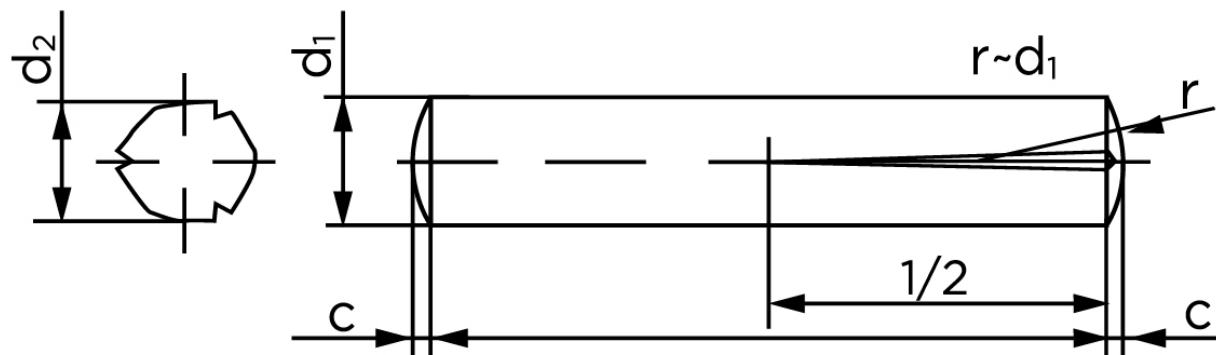

## Konisk Kærvstifte DIN 1472 Ubehandlet Stål Med Halv-Længde Kærv (Ø4x6) (100 Stk)

SKU: 014720000040006

GTIN:

Norm	DIN 1472
Dimensions	4
$d_2$ <sup>1</sup>	4.15 - 4.30
c	0,5
forskydningsstyrke ISO	11,3
forskydningsstyrke <sup>2</sup> DIN	10,6
Bemærkning	<sup>1</sup> Ø afhænger af længden <sup>2</sup> minimum forskydningsstyrke, dobbel kN