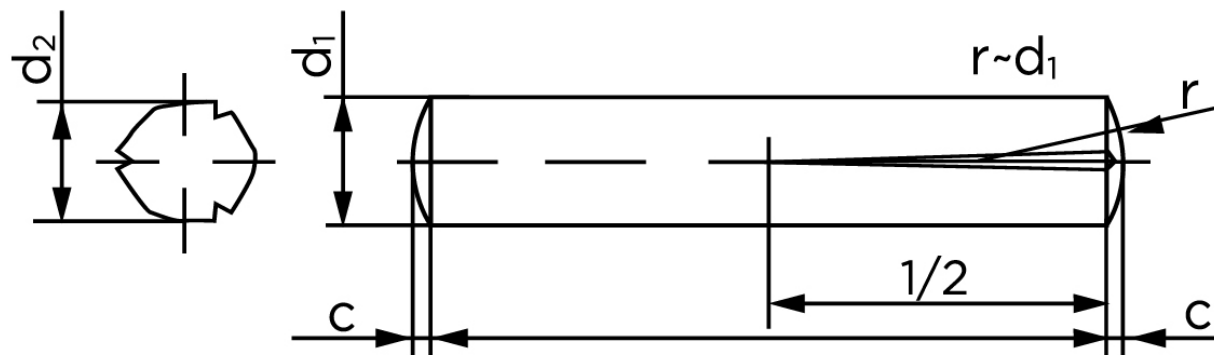

Konisk Kærvstifte DIN 1472 Rustfri A1 Med Halvlængde Kærv (Ø6x10) (100 Stk)

SKU: 014729100060010

GTIN:

Norm	DIN 1472
Dimensions	6
$d_2$¹	6.15 - 6.35
c	0,85
forskydningsstyrke ISO	25,4
forskydningsstyrke² DIN	22,8
Bemærkning	¹ Ø afhænger af længden ² minimum forskydningsstyrke, dobbel kN

Bemærk disse data er vejledende, og informationerne skal anses som vejledende, Bolte.dk stiller ingen garanti eller kan stilles til ansvar for overstående datatabel. Er du i tvivl så kontakt os på 75154999.

Vil du vide mere om dette produkt

Forespørg pris her