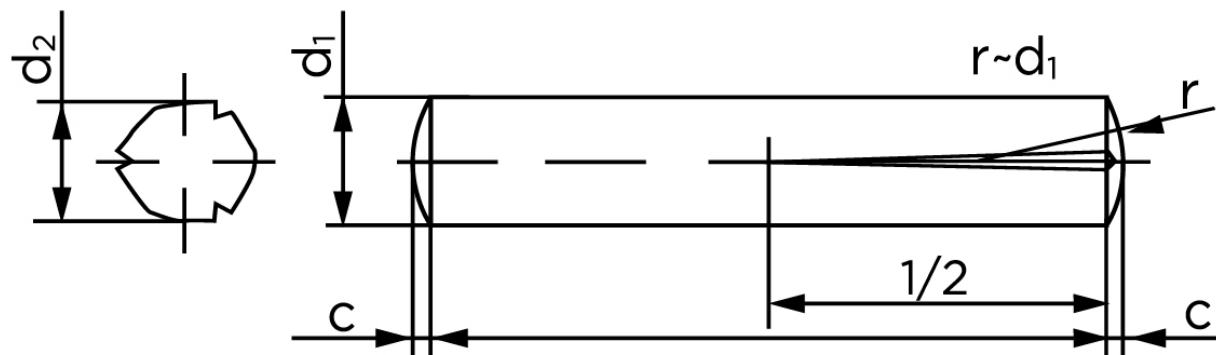

## Konisk Kærvstifte DIN 1472 Ubehandlet Stål Med Halv-Længde Kærv (Ø6x12) (100 Stk)

SKU: 014720000060012

GTIN:

Norm	DIN 1472
Dimensions	6
$d_2$ <sup>1</sup>	6.15 - 6.35
c	0,85
forskydningsstyrke ISO	25,4
forskydningsstyrke <sup>2</sup> DIN	22,8
Bemærkning	<sup>1</sup> Ø afhænger af længden <sup>2</sup> minimum forskydningsstyrke, dobbel kN