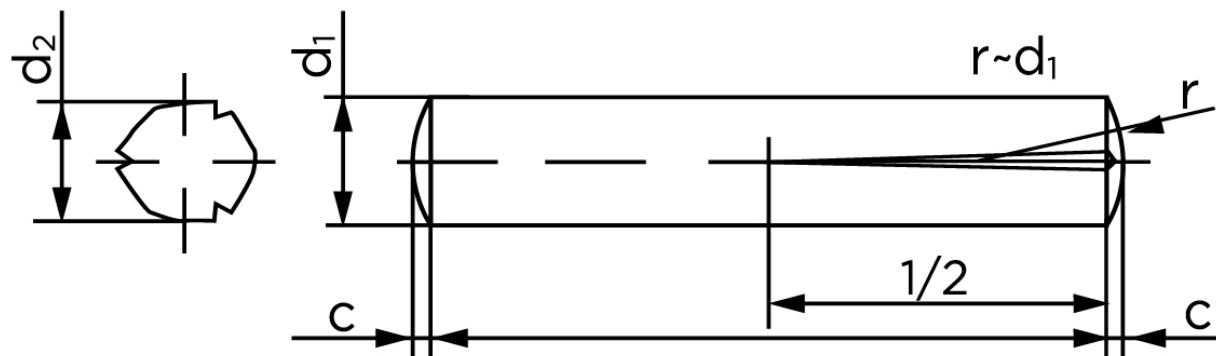

Konisk Kærvstifte DIN 1472 Ubehandlet Stål Med Halv-Længde Kærv (Ø6x18) (100 Stk)

SKU: 014720000060018

GTIN:

Norm	DIN 1472
Dimensions	6
$d_2$¹	6.15 - 6.35
c	0,85
forskydningsstyrke ISO	25,4
forskydningsstyrke² DIN	22,8
Bemærkning	¹ Ø afhænger af længden ² minimum forskydningsstyrke, dobbel kN

Bemærk disse data er vejledende, og informationerne skal anses som vejledende, Bolte.dk stiller ingen garanti eller kan stilles til ansvar for overstående datatabel. Er du i tvivl så kontakt os på 75154999.

Vil du vide mere om dette produkt

Forespørg pris her