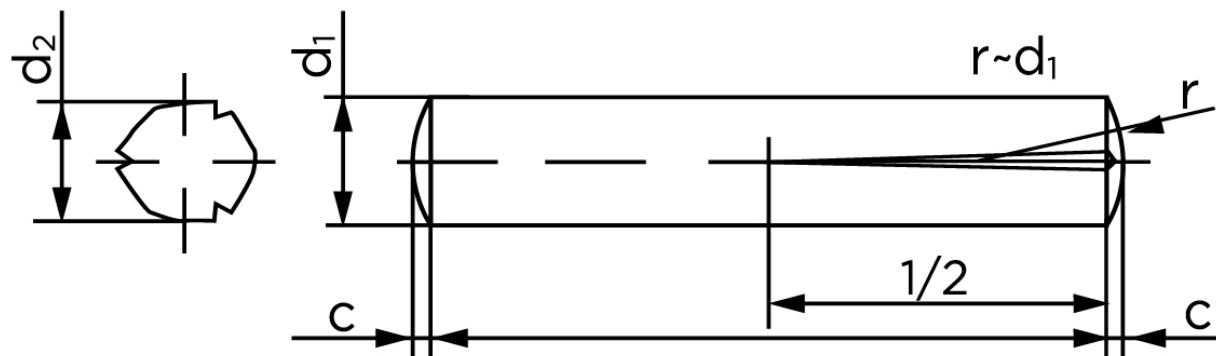

Konisk Kærvstifte DIN 1472 Ubehandlet Stål Med Halv-Længde Kærv (Ø6x20) (100 Stk)

SKU: 014720000060020

GTIN:

Norm	DIN 1472
Dimensions	6
$d_2$¹	6.15 - 6.35
c	0,85
forskydningsstyrke ISO	25,4
forskydningsstyrke² DIN	22,8
Bemærkning	¹ Ø afhænger af længden ² minimum forskydningsstyrke, dobbel kN

Bemærk disse data er vejlede, og informationerne skal anses som vejledende, Bolte.dk stiller ingen garanti eller kan stilles til ansvar for overstående datatabel. Er du i tvivl så kontakt os på 75154999.

Vil du vide mere om dette produkt

Forespørg pris her