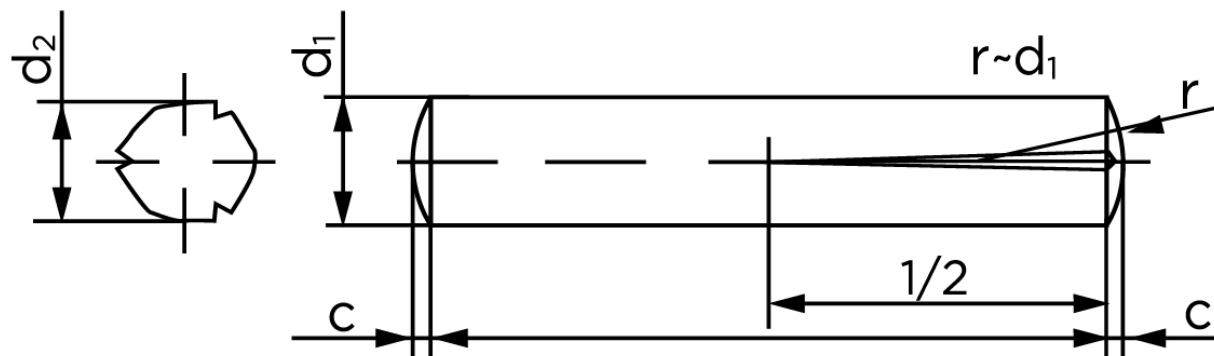

Konisk Kærvstifte DIN 1472 Rustfri A1 Med Halv-Længde Kærv (Ø6x20) (100 Stk)

SKU: 014729100060020

GTIN:

Norm	DIN 1472
Dimensions	6
$d_2$¹	6.15 - 6.35
c	0,85
forskydningsstyrke ISO	25,4
forskydningsstyrke² DIN	22,8
Bemærkning	¹ Ø afhænger af længden ² minimum forskydningsstyrke, dobbel kN

Bemærk disse data er vejledende, og informationerne skal anses som vejledende, Bolte.dk stiller ingen garanti eller kan stilles til ansvar for overstående datatabel. Er du i tvivl så kontakt os på 75154999.

Vil du vide mere om dette produkt
Forespørg pris her