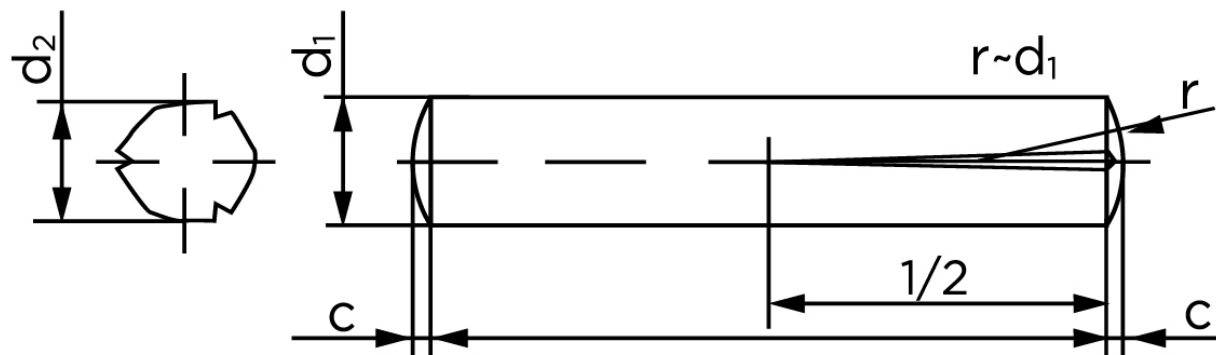

Konisk Kærvstifte DIN 1472 Ubehandlet Stål Med Halv-Længde Kærv (Ø6x22) (100 Stk)

SKU: 014720000060022

GTIN:

Norm	DIN 1472
Dimensions	6
$d_2$¹	6.15 - 6.35
c	0,85
forskydningsstyrke ISO	25,4
forskydningsstyrke² DIN	22,8
Bemærkning	¹ Ø afhænger af længden ² minimum forskydningsstyrke, dobbel kN

Bemærk disse data er vejlede, og informationerne skal anses som vejledende, Bolte.dk stiller ingen garanti eller kan stilles til ansvar for overstående datatabel. Er du i tvivl så kontakt os på 75154999.

Vil du vide mere om dette produkt
Forespørg pris her